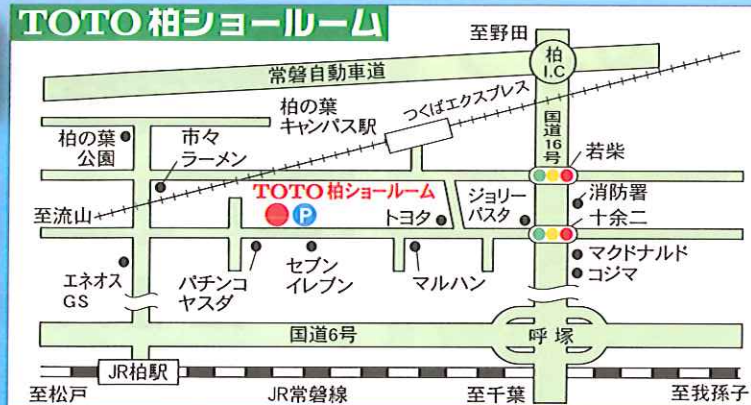

# 水彩工房 TOTOトイレ 新製品フェア

省エネ住宅  
ポイントで!!

上手な活用術でラッキーリフォーム!!

とき 1月24日(土)・25日(日)

10:00~17:00

ところ TOTO 柏ショールーム

主催  
水彩工房  
柏豊四季店  
有限会社 関川商店

**御見積無料**  
☎04-7143-2705  
展示会は1月24日(土)・25日(日)の2日間ですが、本日より2月25日(水)までに、ご成約のお客様には、展示価格でご奉仕致します。お越しになる時間のない方は、お電話していただければ無料で見積りにまいります。訪問時に当社スタッフがクジ引き持参します。

当社施工事例写真  
TOTOトイレ

レストパル **まるごと収納タイプ**

メーカー希望小売価格  
税抜¥449,800  
**¥314,800** (税抜)  
※オプションによって工事金額・定価は異なります。

**超速報** 省エネ住宅ポイント  
実施決定!

ネオレスト	「節水型トイレ」「高断熱浴槽」「節湯水栓」などの3つの組み合わせでも、ポイントを獲得できます。
24,000ポイント	
魔法びん浴槽	従来の住宅エコポイントは、窓または外壁・屋根・天井・床の断熱改修が必須でした。今回の省エネ住宅ポイントは、TOTO水まわり設備機器の3つの組み合わせでも、ポイントを獲得できます。まさに、水まわりモデルを提案するチャンス到来です。
24,000ポイント	
エアインシャワー エコシールド付	
3,000ポイント	