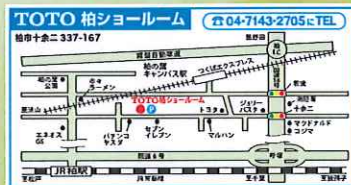

TOTO 水まわりのコンビニ
水彩工房

TOTO
5/26^金・27^土・28^日

7カラ
5/26^金・27^土
裏面もご覧下さい!!

(有) 関川商店

水廻りリフォーム祭

メーカーによる違いを体感して下さい!!
場所 TOTO 柏ショールーム 日時 5月26日(金)・27日(土)・28日(日) 10:00~17:00まで 主催 水彩工房 関川商店

システムバス
魔法びん浴槽(高断熱浴槽)
4時間経っても、お湯の温度の低下は2.5℃以内。
55% OFF
TOTO (1216サイズ) HS Sタイプ
UB サザナ
本体価格 34.5万円~
税抜